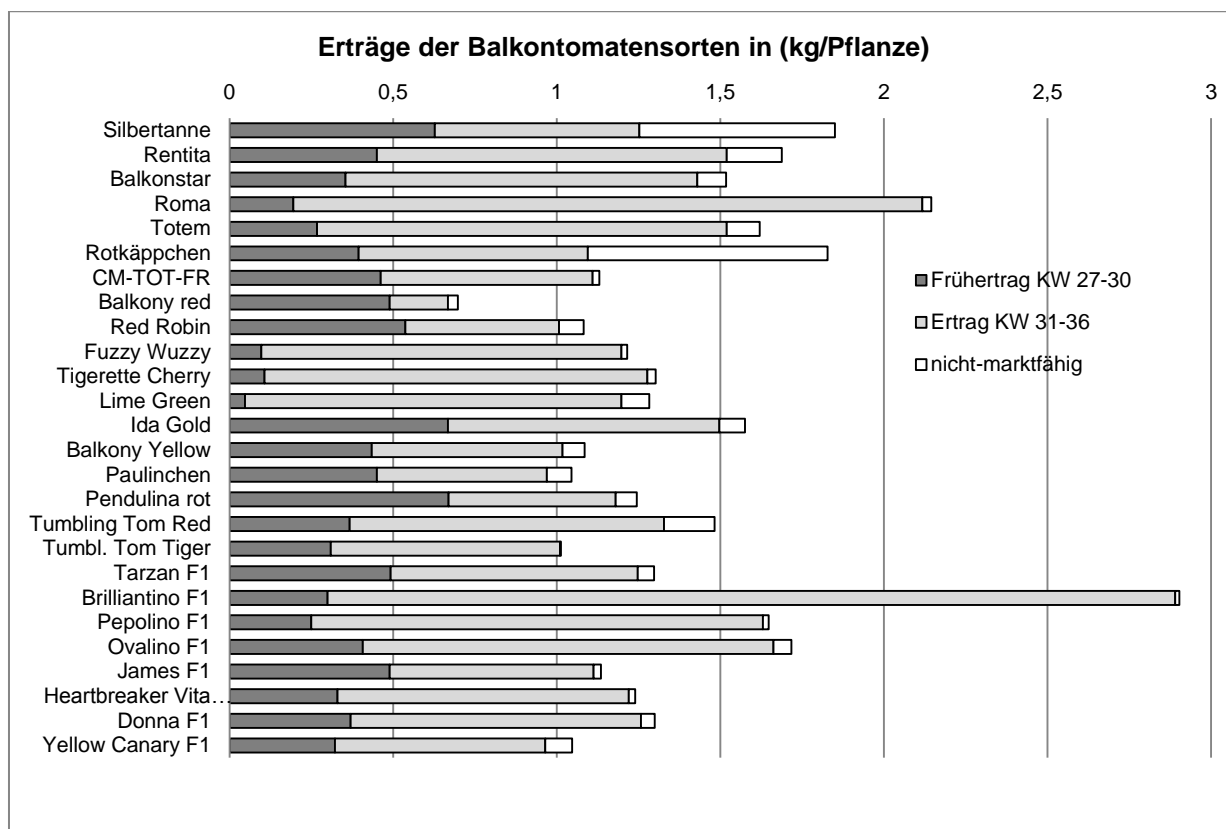

Abb. 1: marktfähiger Ertrag (KW 27-30 und KW 31-36), nicht marktfähiger Ertrag

Tab 1: Sorten, Herkünfte, Erträge, Fruchtgewicht, Geschmack

Var.	Sorte	Züchter / Vertrieb	marktfähiger Ertrag/Pflanze		nicht-marktfähiger Ertrag/Pflanze		Durchschnittl. Fruchtgewicht (g)	Beliebtheitstest mit 15 Personen Mittelwert (Schulnoten 1 – 6)
			Gesamt (kg)	Frühertrag (kg)	Gesamt (kg)	Anteilig		
1	Silbertanne	Dreschflegel	1,25	0,63	0,60	32%	80	2,7
2	Rentita	Dreschflegel	1,52	0,45	0,17	10%	50	2,8
3	Balkonstar	Enza	1,43	0,36	0,09	6%	40	3,2
4	Roma	Dreschflegel	2,12	0,20	0,03	1%	40	3,9
5	Totem	Dürr	1,52	0,27	0,10	6%	50	3,5
6	Rotkäppchen	Bingenheim	1,10	0,40	0,73	40%	50	3,5
7	CM-TOT-FR	Kultursaat	1,11	0,46	0,02	2%	40	3,1
8	Balkony red	Graines Voltz	0,67	0,49	0,03	4%	10	2,7
9	Red Robin	Enza	1,01	0,54	0,08	7%	10	2,3
10	Fuzzy Wuzzy	Dreschflegel	1,20	0,10	0,02	1%	30	3,8
11	Tigerette Cherry	Dreschflegel	1,28	0,11	0,03	2%	35	3,5
12	Lime Green	Dreschflegel	1,20	0,05	0,09	7%	50	3,1
13	Ida Gold	Dreschflegel	1,50	0,67	0,08	5%	30	3,6
14	Balkony Yellow	Graines Voltz	1,02	0,44	0,07	6%	10	2,7
15	Paulinchen	Dreschflegel	0,97	0,45	0,08	7%	15	2,8
16	Pendulina rot	Enza	1,18	0,67	0,07	5%	20	2,9
17	Tumbling Tom Red	Graines Voltz	1,33	0,37	0,16	10%	10	2,1
18	Tumbl. Tom Tiger	Graines Voltz	1,01	0,31	0,00	0%	20	3,7
F1-Hybriden								
19	Tarzan F1	Prudac	1,25	0,49	0,05	4%	20	2,9
20	Brilliantino F1	Nebelung	2,89	0,30	0,01	0%	10	2,2
21	Pepolino F1	Enza	1,63	0,25	0,02	1%	< 10	2,8
22	Ovalino F1	Nebelung	1,66	0,41	0,06	3%	15	1,9
23	James F1	Prudac	1,11	0,49	0,02	2%	10	2,9
24	Heartbreaker Vita F1	Prudac	1,22	0,33	0,02	2%	15	2,9
25	Donna F1	Prudac	1,26	0,37	0,04	3%	10	2,7
26	Yellow Canary F1	Enza	0,97	0,32	0,08	8%	12	3,1