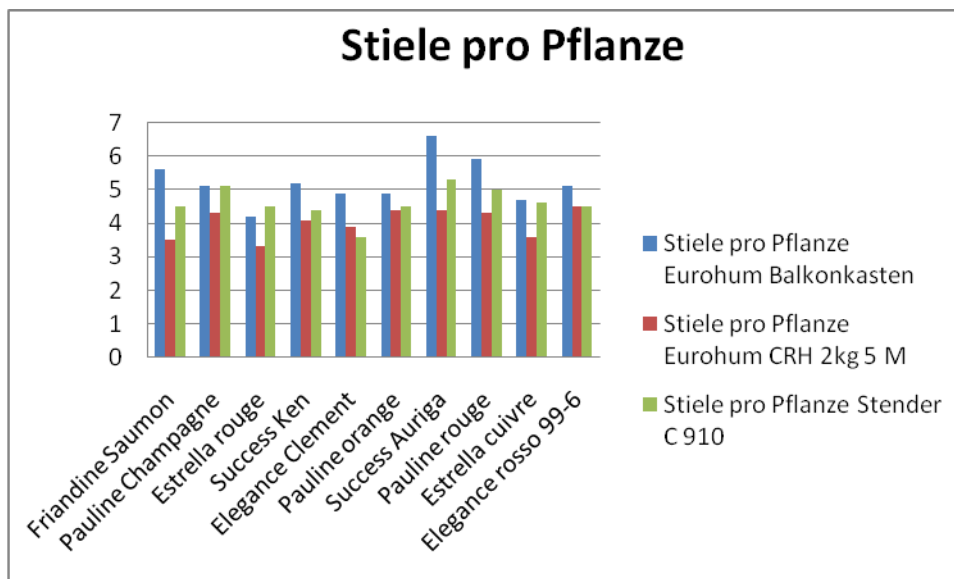

Tabelle 2: Ranunkeln - Stiele pro Pflanze

Stiele pro Pflanze			
Sorte	Eurohum Balkonkasten	Eurohum CRH 2kg 5 M	Stender C 910
Friandine Saumon	5,6	3,5	4,5
Pauline Champagne	5,1	4,3	5,1
Estrella rouge	4,2	3,3	4,5
Success Ken	5,2	4,1	4,4
Elegance Clement	4,9	3,9	3,6
Pauline orange	4,9	4,4	4,5
Success Auriga	6,6	4,4	5,3
Pauline rouge	5,9	4,3	5
Estrella cuivre	4,7	3,6	4,6
Elegance rosso 99-6	5,1	4,5	4,5